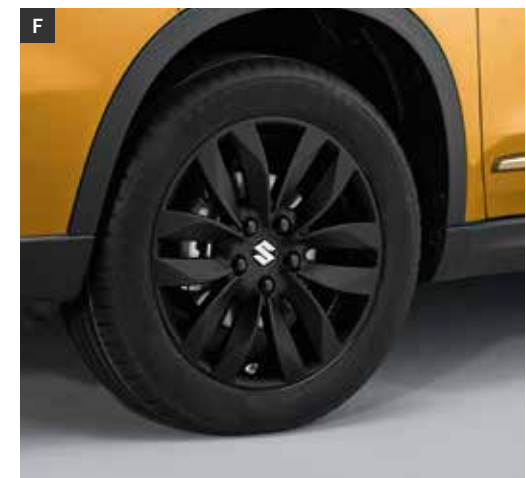

VELGEN & WIELEN

Lichtmetalen velg 'Gobi', 16"

43210-54PRO-OSP (two-tone) € 837,45

Lichtmetalen velg 'Mojave' 17"

43210-54PS0-OKS (zilverkleur) (E) € 737,82

Lichtmetalen velg 'Misti' 17", mat zwart (F)

990E0-61M76-002 € 947,42

Lichtmetalen velg 'Misti' 17", gepolijst

990E0-61M78-002 € 1.033,87

Wieldopset 16"

990E0-54P00-27N € 88,28

Wielslotset bouten 'Sicurit'

990E0-59J48-000 € 57,67

Afdekdoppen zwart

990E0-61M70-COV € 19,71

Ruimtebesparend reservewiel (T135/90R16)

990E0-STSVX-001 € 328,09

Ruimtebesparend reservewiel (T135/90R16) 48V

990E0-STSVX-010 € 328,09

Wielbout-/moerdop, wit of rood

990E0-61M70-XXX € 6,87

Center cap, rood 4-delig

990E0-86R00-ZCF € 21,85