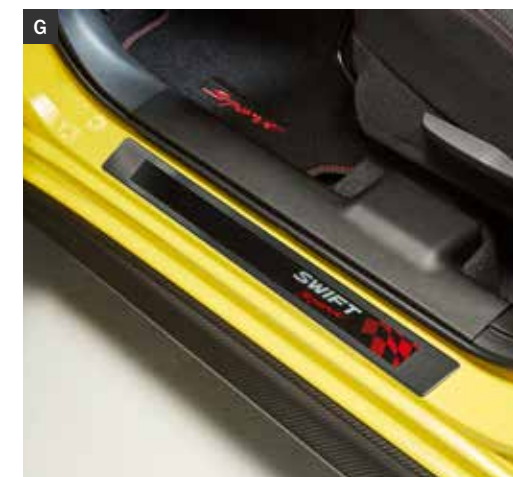

Bagagemat, rood stiksel (E)

990E0-68R40-000 € 56,35

Instaplijst (F)

990E0-68R60-000 € 219,22

Instaplijst zwart (G)

990E0-68R60-001 € 152,77

 [suzuki.nl/auto](https://www.suzuki.nl/auto)

 [youtube.com/suzukinederland.nl](https://www.youtube.com/suzukinederland.nl)