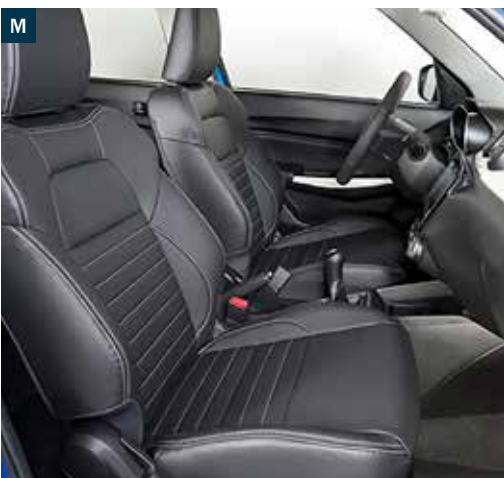

N.B. De Swift-motoren zijn niet geschikt voor toepassing van LPG.

ACCESSOIRES

PRIJZEN PER 1 JULI 2021.

BIJGEWERKT PER 23 JULI 2021.

EXTERIEUR

Sportuitlaat dubbel GT (A)	
14300-53RGT-000	€ 399,00
Skidplate Sportline achter, zwart (A)	
77000-52RSL-300	€ 189,00
Uitlaatsierstuk, enkel ovaal	
14630-55R00-000	€ 99,00
Bodykit Sportline (skirts en wielkastranden) (D)	
77000-52RSL-100	€ 498,50
Skidplate Sportline voor, zwart (E)	
77000-52RSL-200	€ 122,00
Striping Sportline spiegel r.a.w. (2x)	
77826-52RSL-012	€ 79,00
Striping Sportline voorscherm (2x) (C)	
77826-52RSL-002	€ 79,00
Badge Sportline (Select) (H)	
77826-52RSL-003	€ 42,60
Achterklepsierlijst chroom (B)	
990E0-53R22-000	€ 169,47
Stripingset, mat zwart	
990E0-53R95-BLA	€ 510,43
Stripingset, mat zilverkleur (I)	
990E0-53R95-SLV	€ 510,43
Deurgreepset, zilverkleur	
99238-53R00-PSG	€ 280,04
Deurgreepset, Burning Red	
99238-53R00-ZWP	€ 280,04
Spiegelstriping, mat zwart	
990E0-53R96-BLA	€ 80,99
Spiegelstriping, mat zilverkleur (F)	
990E0-53R96-SLV	€ 80,99
Sierring portiergreep	
99126-53R00-000	€ 104,34
Bumperstriping, carbon design	
990E0-53R97-000	€ 80,99
Spoiler, in carrosseriekleur (K)	
99110-80S00-XXX	€ 486,60