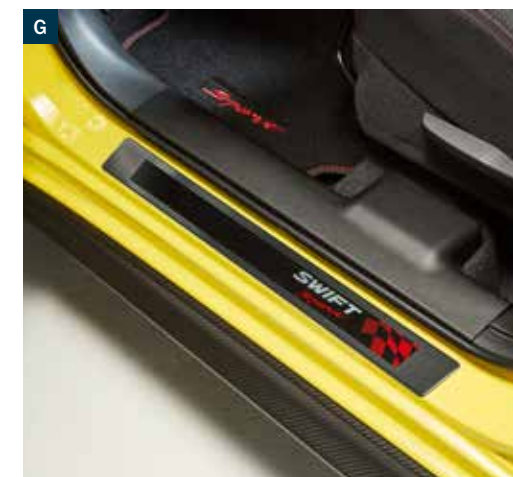

BESCHERMING & VEILIGHEID

Mattenset 'Deluxe' (D)

75901-68RB1-000 € 88,38

Bagagemat, rood stiksel (E)

990E0-68R40-000 € 51,50

Instaplijst (F)

990E0-68R60-000 € 222,51

Instaplijst zwart (G)

990E0-68R60-001 € 149,50