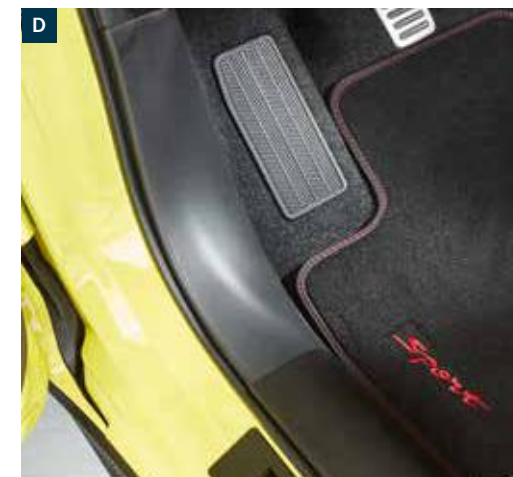

BESCHERMING & VEILIGHEID

Mattenset 'Deluxe' (D)

75901-68RB1-000 € 88,38

Bagagemat, rood stiksel (E)

990E0-68R40-000 € 51,50

Instaplijst (F)

990E0-68R60-000 € 222,51

Instaplijst zwart (G)

990E0-68R60-001 € 149,50