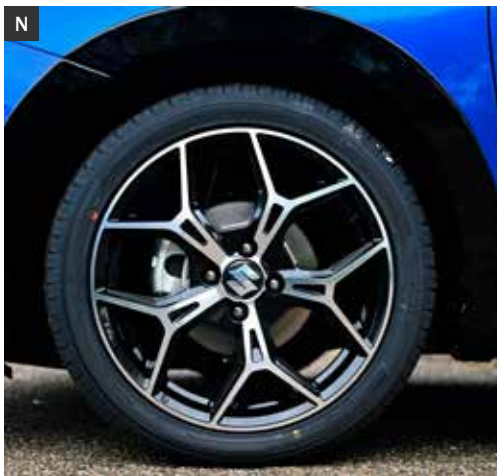

Stickerset 'Hard Sport', grijs (J)

99230-70T10-002 € 323,52

RVS Uitlaatsierstuk (K)

14630-55R00-000 € 107,80

I

J