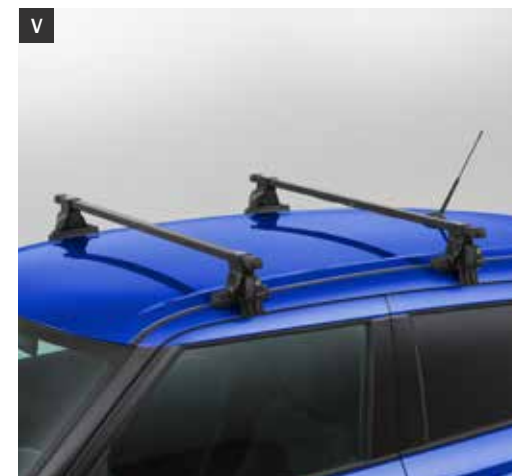

AUDIO & NAVIGATIE

Shark Fin-antenne (Black Gloss) (T)

39251-DABSF-000 € 168,54