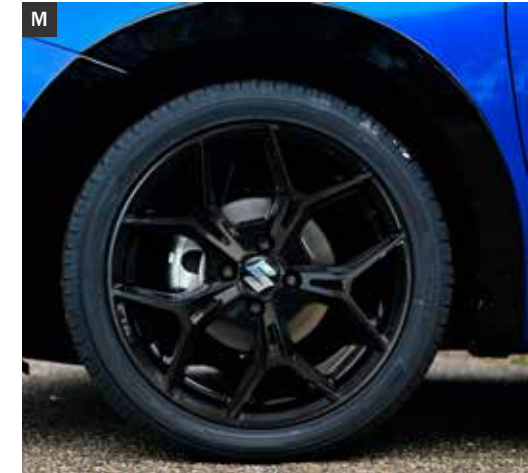

Stickerset 'Hard Sport', grijs (J)

99230-70T10-002 € 323,52

RVS Uitlaatsierstuk (K)

14630-55R00-000 € 107,80

I

J