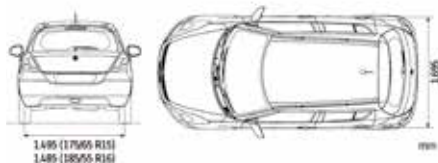

* MONROE® is een geregistreerd handelsmerk van Tenneco.

** ESP® is een geregistreerd handelsmerk van Daimler AG.

X = Standaard af fabriek

- = Niet leverbaar af fabriek

Afmetingen Swift 3-deurs

Afmetingen Swift 5-deurs