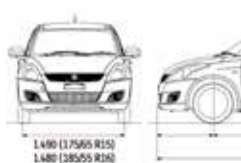

* MONROE® is een geregistreerd handelsmerk van Tenneco.

** ESP® is een geregistreerd handelsmerk van Daimler AG.

X = Standaard af fabriek

- = Niet leverbaar af fabriek

Afmetingen Swift 3-deurs

Afmetingen Swift 5-deurs