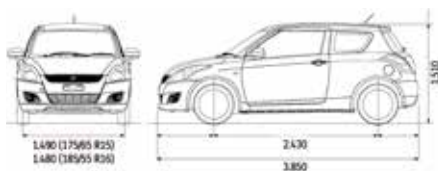

* MONROE® is een geregistreerd handelsmerk van Tenneco.

** ESP® is een geregistreerd handelsmerk van Daimler AG.

X = Standaard af fabriek

- = Niet leverbaar af fabriek

Afmetingen Swift 3-deurs

Afmetingen Swift 5-deurs