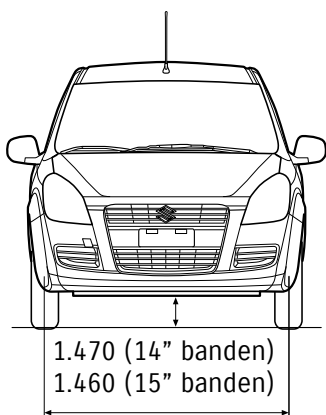

Afmetingen Splash 5-deurs