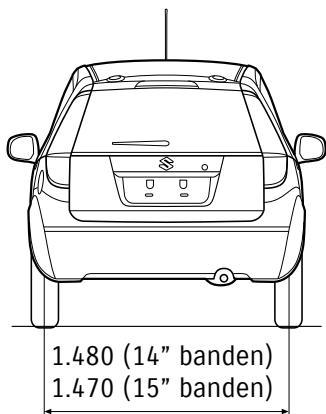

Afmetingen Splash 5-deurs