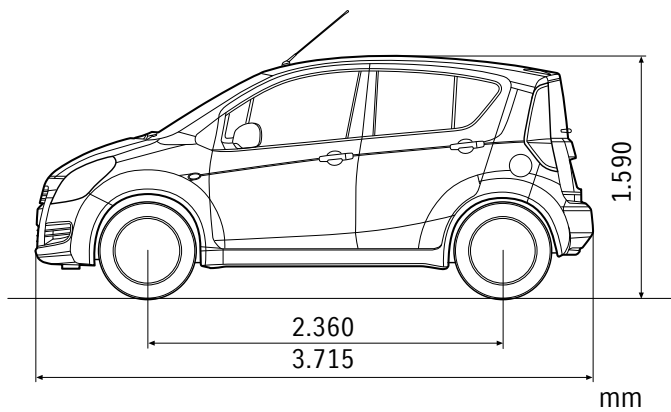

Afmetingen Splash 5-deurs