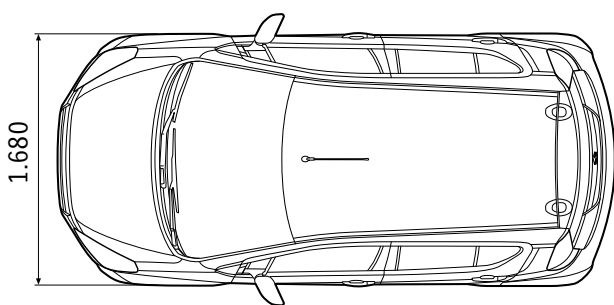

Afmetingen Splash 5-deurs