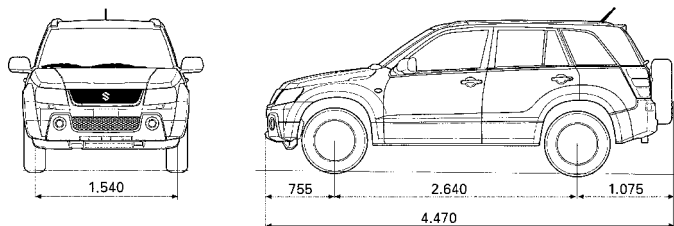

Technische specificaties

Technische specificaties Grand Vitara*		3-deurs
		1.6
		JX / JLX / Exclusive / High Executive
MATEN		
Lengte	mm	4.005
Breedte	mm	1.810
Hoogte	mm	1.695
Wielbasis	mm	2.440
Spoorbreedte voor	mm	1.540
Spoorbreedte achter	mm	1.570
Bodemspeling	mm	200
Draaicirkel	m	10,2
Inloophoek voor	°	29
Vrijloophoek	°	20
Inloophoek achter	°	36
Inhoud bagageruimte (VDA-norm) met achterbankleuning neergeklapt	l	516
Inhoud bagageruimte (VDA-norm) met achterbankleuning rechtop	l	184
Aantal zitplaatsen		4
GEWICHT		
Kentekengewicht	kg	1.345
Max. toelaatbaar gewicht	kg	1.800
Max. aanhangwagengewicht ongeremd	kg	550
Max. aanhangwagengewicht geremd	kg	1.600
Kogeldruk	kg	85
MOTOR		
Type		M16A VVT
Cilinders		4
Brandstofsysteem		multipoint-injectie
Aantal kleppen		16
Cilinderinhoud	cm³	1.586
Boring x slag	mm	78,0 x 83,0
Compressieverhouding		10,5 : 1
Maximumvermogen	kW/pk	78 / 106
	bij t.p.m.	5.900
Maximumkoppel	Nm	145
	bij t.p.m.	4.100
Topsnelheid	km/u	160
Acceleratie 0-100 km/u	sec.	14,4

* Waarden automatisch tussen haakjes.

3-deurs

5-deurs

Afmeting (mm)