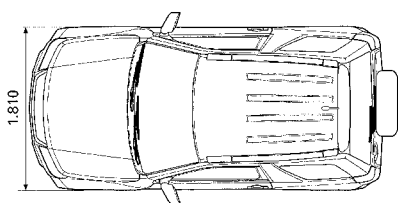

* Waarden automatisch tussen haakjes.

3-deurs

5-deurs

Afmeting (mm)

Grand Vitara			
3-deurs	5-deurs		
1.9 Diesel	2.0	2.7	1.9 Diesel
JLX / Exclusive	JX / JLX / Shogun/ Exclusive / Alcantara®/ High Executive	V6	JLX / Exclusive / Alcantara®/ High Executive
4.005	4.470	4.470	4.470
1.810	1.810	1.810	1.810
1.695	1.695	1.695	1.695
2.440	2.640	2.640	2.640
1.540	1.540	1.540	1.540
1.570	1.570	1.560	1.570
200	200	200	200
10,2	11,0	11,0	11,0
29	29	29	29
20	19	19	19
36	27	26	27
516	758	758	758
184	398	398	398
4	5	5	5
1.470	1.480 (1.495)	1.680	1.565
1.870	2.070 (2.070)	3.830	2.070
550	750	750	750
1.600	1.850 (1.700)	1.700	2.000
85	85	85	85
F9Q (met roetfilter)	J20A	H27A	F9Q (met roetfilter)
4	4	6	4
directe injectie	multi-point-injectie	multi-point-injectie	directe injectie
8	16	24	8
1.870	1.995	2.736	1.870
80,0 x 93,0	84,0 x 90,0	88,0 x 75,0	80,0 x 93,0
17,0 : 1	10,5 : 1	9,5 : 1	17,0 : 1
95 / 129	103 / 140	138 / 185	95 / 129
3.750	6.000	6.000	3.750
300	183	250	300
2.000	4.000	4.500	2.000
170	175 (170)	182	170
12,8	12,5 (13,6)	9,7	13,2