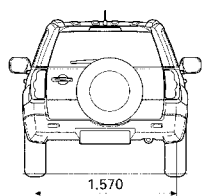

* Waarden automatisch tussen haakjes.

3-deurs

5-deurs

Afmeting (mm)

Grand Vitara			
3-deurs	5-deurs		
1.9 Diesel	2.0	2.7	1.9 Diesel
JLX / Exclusive	JX / JLX / Shogun/ Exclusive / Alcantara®/ High Executive	V6	JLX / Exclusive / Alcantara®/ High Executive
4.005	4.470	4.470	4.470
1.810	1.810	1.810	1.810
1.695	1.695	1.695	1.695
2.440	2.640	2.640	2.640
1.540	1.540	1.540	1.540
1.570	1.570	1.560	1.570
200	200	200	200
10,2	11,0	11,0	11,0
29	29	29	29
20	19	19	19
36	27	26	27
516	758	758	758
184	398	398	398
4	5	5	5
1.470	1.480 (1.495)	1.680	1.565
1.870	2.070 (2.070)	3.830	2.070
550	750	750	750
1.600	1.850 (1.700)	1.700	2.000
85	85	85	85
F9Q (met roetfilter)	J20A	H27A	F9Q (met roetfilter)
4	4	6	4
directe injectie	multi-point-injectie	multi-point-injectie	directe injectie
8	16	24	8
1.870	1.995	2.736	1.870
80,0 x 93,0	84,0 x 90,0	88,0 x 75,0	80,0 x 93,0
17,0 : 1	10,5 : 1	9,5 : 1	17,0 : 1
95 / 129	103 / 140	138 / 185	95 / 129
3.750	6.000	6.000	3.750
300	183	250	300
2.000	4.000	4.500	2.000
170	175 (170)	182	170
12,8	12,5 (13,6)	9,7	13,2