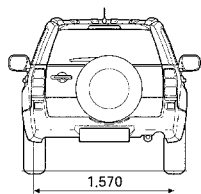

* Waarden automatisch tussen haakjes.

3-deurs

5-deurs

Afmeting (mm)

Grand Vitara			
3-deurs	5-deurs		
1.9 Diesel	2.0	2.7	1.9 Diesel
JLX / Exclusive	JX / JLX / Shogun/ Exclusive / Alcantara®/ High Executive	V6	JLX / Exclusive / Alcantara®/ High Executive
4.005	4.470	4.470	4.470
1.810	1.810	1.810	1.810
1.695	1.695	1.695	1.695
2.440	2.640	2.640	2.640
1.540	1.540	1.540	1.540
1.570	1.570	1.560	1.570
200	200	200	200
10,2	11,0	11,0	11,0
29	29	29	29
20	19	19	19
36	27	26	27
516	758	758	758
184	398	398	398
4	5	5	5
1.470	1.480 (1.495)	1.680	1.565
1.870	2.070 (2.070)	3.830	2.070
550	750	750	750
1.600	1.850 (1.700)	1.700	2.000
85	85	85	85
F9Q (met roetfilter)	J20A	H27A	F9Q (met roetfilter)
4	4	6	4
directe injectie	multi-point-injectie	multi-point-injectie	directe injectie
8	16	24	8
1.870	1.995	2.736	1.870
80,0 x 93,0	84,0 x 90,0	88,0 x 75,0	80,0 x 93,0
17,0 : 1	10,5 : 1	9,5 : 1	17,0 : 1
95 / 129	103 / 140	138 / 185	95 / 129
3.750	6.000	6.000	3.750
300	183	250	300
2.000	4.000	4.500	2.000
170	175 (170)	182	170
12,8	12,5 (13,6)	9,7	13,2