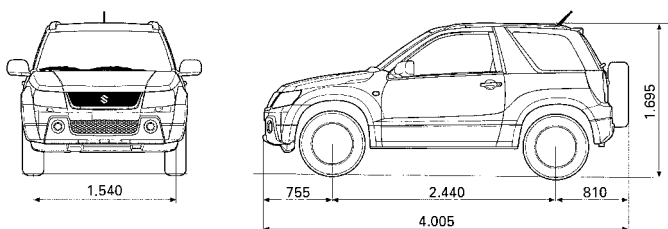

Technische specificaties

Technische specificaties Grand Vitara*		3-deurs
		1.6
		JX / JLX / Exclusive / High Executive
MATEN		
Lengte	mm	4.005
Breedte	mm	1.810
Hoogte	mm	1.695
Wielbasis	mm	2.440
Spoorbreedte voor	mm	1.540
Spoorbreedte achter	mm	1.570
Bodemspeling	mm	200
Draaicirkel	m	10,2
Inloophoek voor	°	29
Vrijloophoek	°	20
Inloophoek achter	°	36
Inhoud bagageruimte (VDA-norm) met achterbankleuning neergeklapt	l	516
Inhoud bagageruimte (VDA-norm) met achterbankleuning rechtop	l	184
Aantal zitplaatsen		4
GEWICHT		
Kentekengewicht	kg	1.345
Max. toelaatbaar gewicht	kg	1.800
Max. aanhangwagengewicht ongeremd	kg	550
Max. aanhangwagengewicht geremd	kg	1.600
Kogeldruk	kg	85
MOTOR		
Type		M16A VVT
Cilinders		4
Brandstofsysteem		multipoint-injectie
Aantal kleppen		16
Cilinderinhoud	cm³	1.586
Boring x slag	mm	78,0 x 83,0
Compressieverhouding		10,5 : 1
Maximumvermogen	kW/pk	78 / 106
	bij t.p.m.	5.900
Maximumkoppel	Nm	145
	bij t.p.m.	4.100
Topsnelheid	km/u	160
Acceleratie 0-100 km/u	sec.	14,4

* Waarden automatisch tussen haakjes.

3-deurs