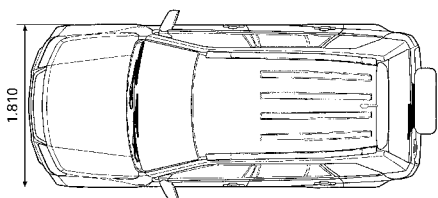

* Waarden automatisch tussen haakjes.

3-deurs

5-deurs

Afmeting (mm)

Grand Vitara			
3-deurs	5-deurs		
1.9 Diesel	2.0	2.7	1.9 Diesel
JLX / Exclusive	JX / JLX / Shogun/ Exclusive / Alcantara®/ High Executive	V6	JLX / Exclusive / Alcantara®/ High Executive
4.005	4.470	4.470	4.470
1.810	1.810	1.810	1.810
1.695	1.695	1.695	1.695
2.440	2.640	2.640	2.640
1.540	1.540	1.540	1.540
1.570	1.570	1.560	1.570
200	200	200	200
10,2	11,0	11,0	11,0
29	29	29	29
20	19	19	19
36	27	26	27
516	758	758	758
184	398	398	398
4	5	5	5
1.470	1.480 (1.495)	1.680	1.565
1.870	2.070 (2.070)	3.830	2.070
550	750	750	750
1.600	1.850 (1.700)	1.700	2.000
85	85	85	85
F9Q (met roetfilter)	J20A	H27A	F9Q (met roetfilter)
4	4	6	4
directe injectie	multi-point-injectie	multi-point-injectie	directe injectie
8	16	24	8
1.870	1.995	2.736	1.870
80,0 x 93,0	84,0 x 90,0	88,0 x 75,0	80,0 x 93,0
17,0 : 1	10,5 : 1	9,5 : 1	17,0 : 1
95 / 129	103 / 140	138 / 185	95 / 129
3.750	6.000	6.000	3.750
300	183	250	300
2.000	4.000	4.500	2.000
170	175 (170)	182	170
12,8	12,5 (13,6)	9,7	13,2