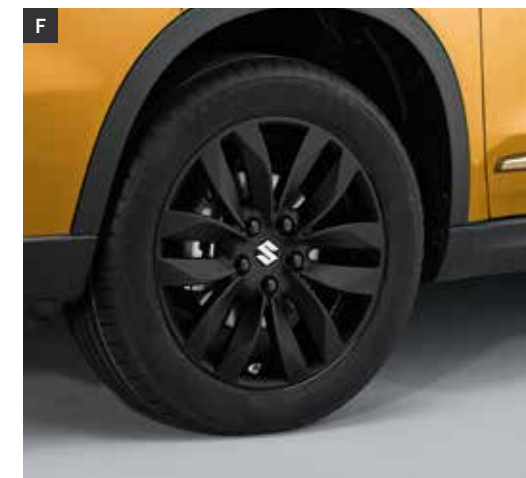

ACCESSOIRES

**PRIJZEN PER 1 MAART 2022.
BIJGEWERKT PER 1 MEI 2022.**

EXTERIEUR

RVS achterkleplijst	
77501-54P00-000	€ 89,01
Aluminium treeplankset	
93605-54P00-000	€ 549,00
Dakspoiler (A)	
990E0-54P05-000	€ 471,00
Stootlijstset zwart	
990E0-54P07-000	€ 223,52
Stootlijstset chroom	
990E0-54P08-CSM	€ 273,50
Wielkastverbreeders	
990E0-54P09-000	€ 464,29
Achterkleplijst chroom-design	
990E0-54P22-000	€ 65,10
Motorkapornament in mat zwart of rood (C)	
990E0-86R71-OCB	€ 41,95
Motorkapornament in rood	
990E0-86R71-ZCF	€ 39,66
Motorkapornament in White of Cosmic Black	
990E0-54P71-XXX	€ 43,62
DRL Accent Line, mat zwart	
990E0-86R11-OCB	€ 144,93
Sierlijst voorbumper, mat zwart, wit of rood	
990E0-86R12-XXX	€ 98,91
Sierlijst voorbumper	
990E0-86R45-000	€ 420,90
Sierlijst voorbumper/skidplateset (G)	
990E0-86R44-FSP	€ 745,42
Sierlijst achterbumper, mat zwart, wit of rood	
990E0-86R15-XXX	€ 183,21
Skidplate vóór	
990E0-86R44-000	€ 360,02
Skidplate achter (H)	
990E0-86R47-000	€ 499,80

Verticale delen grille uitgevoerd in mat zwart	
99114-86R10-OCB	€ 112,86
Grillesierlijst boven in mat zwart, wit of rood (D)	
99114-86R00-XXX	€ 117,94

VELGEN & WIELEN